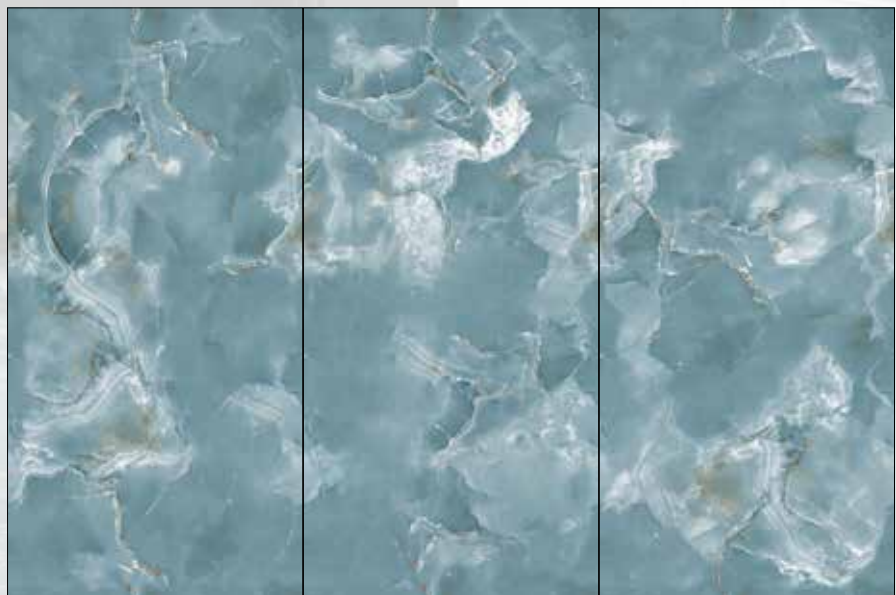

Elegance Cielo

*Linea TOP Super JIG
Venatua Continua*

60 X 120 cm