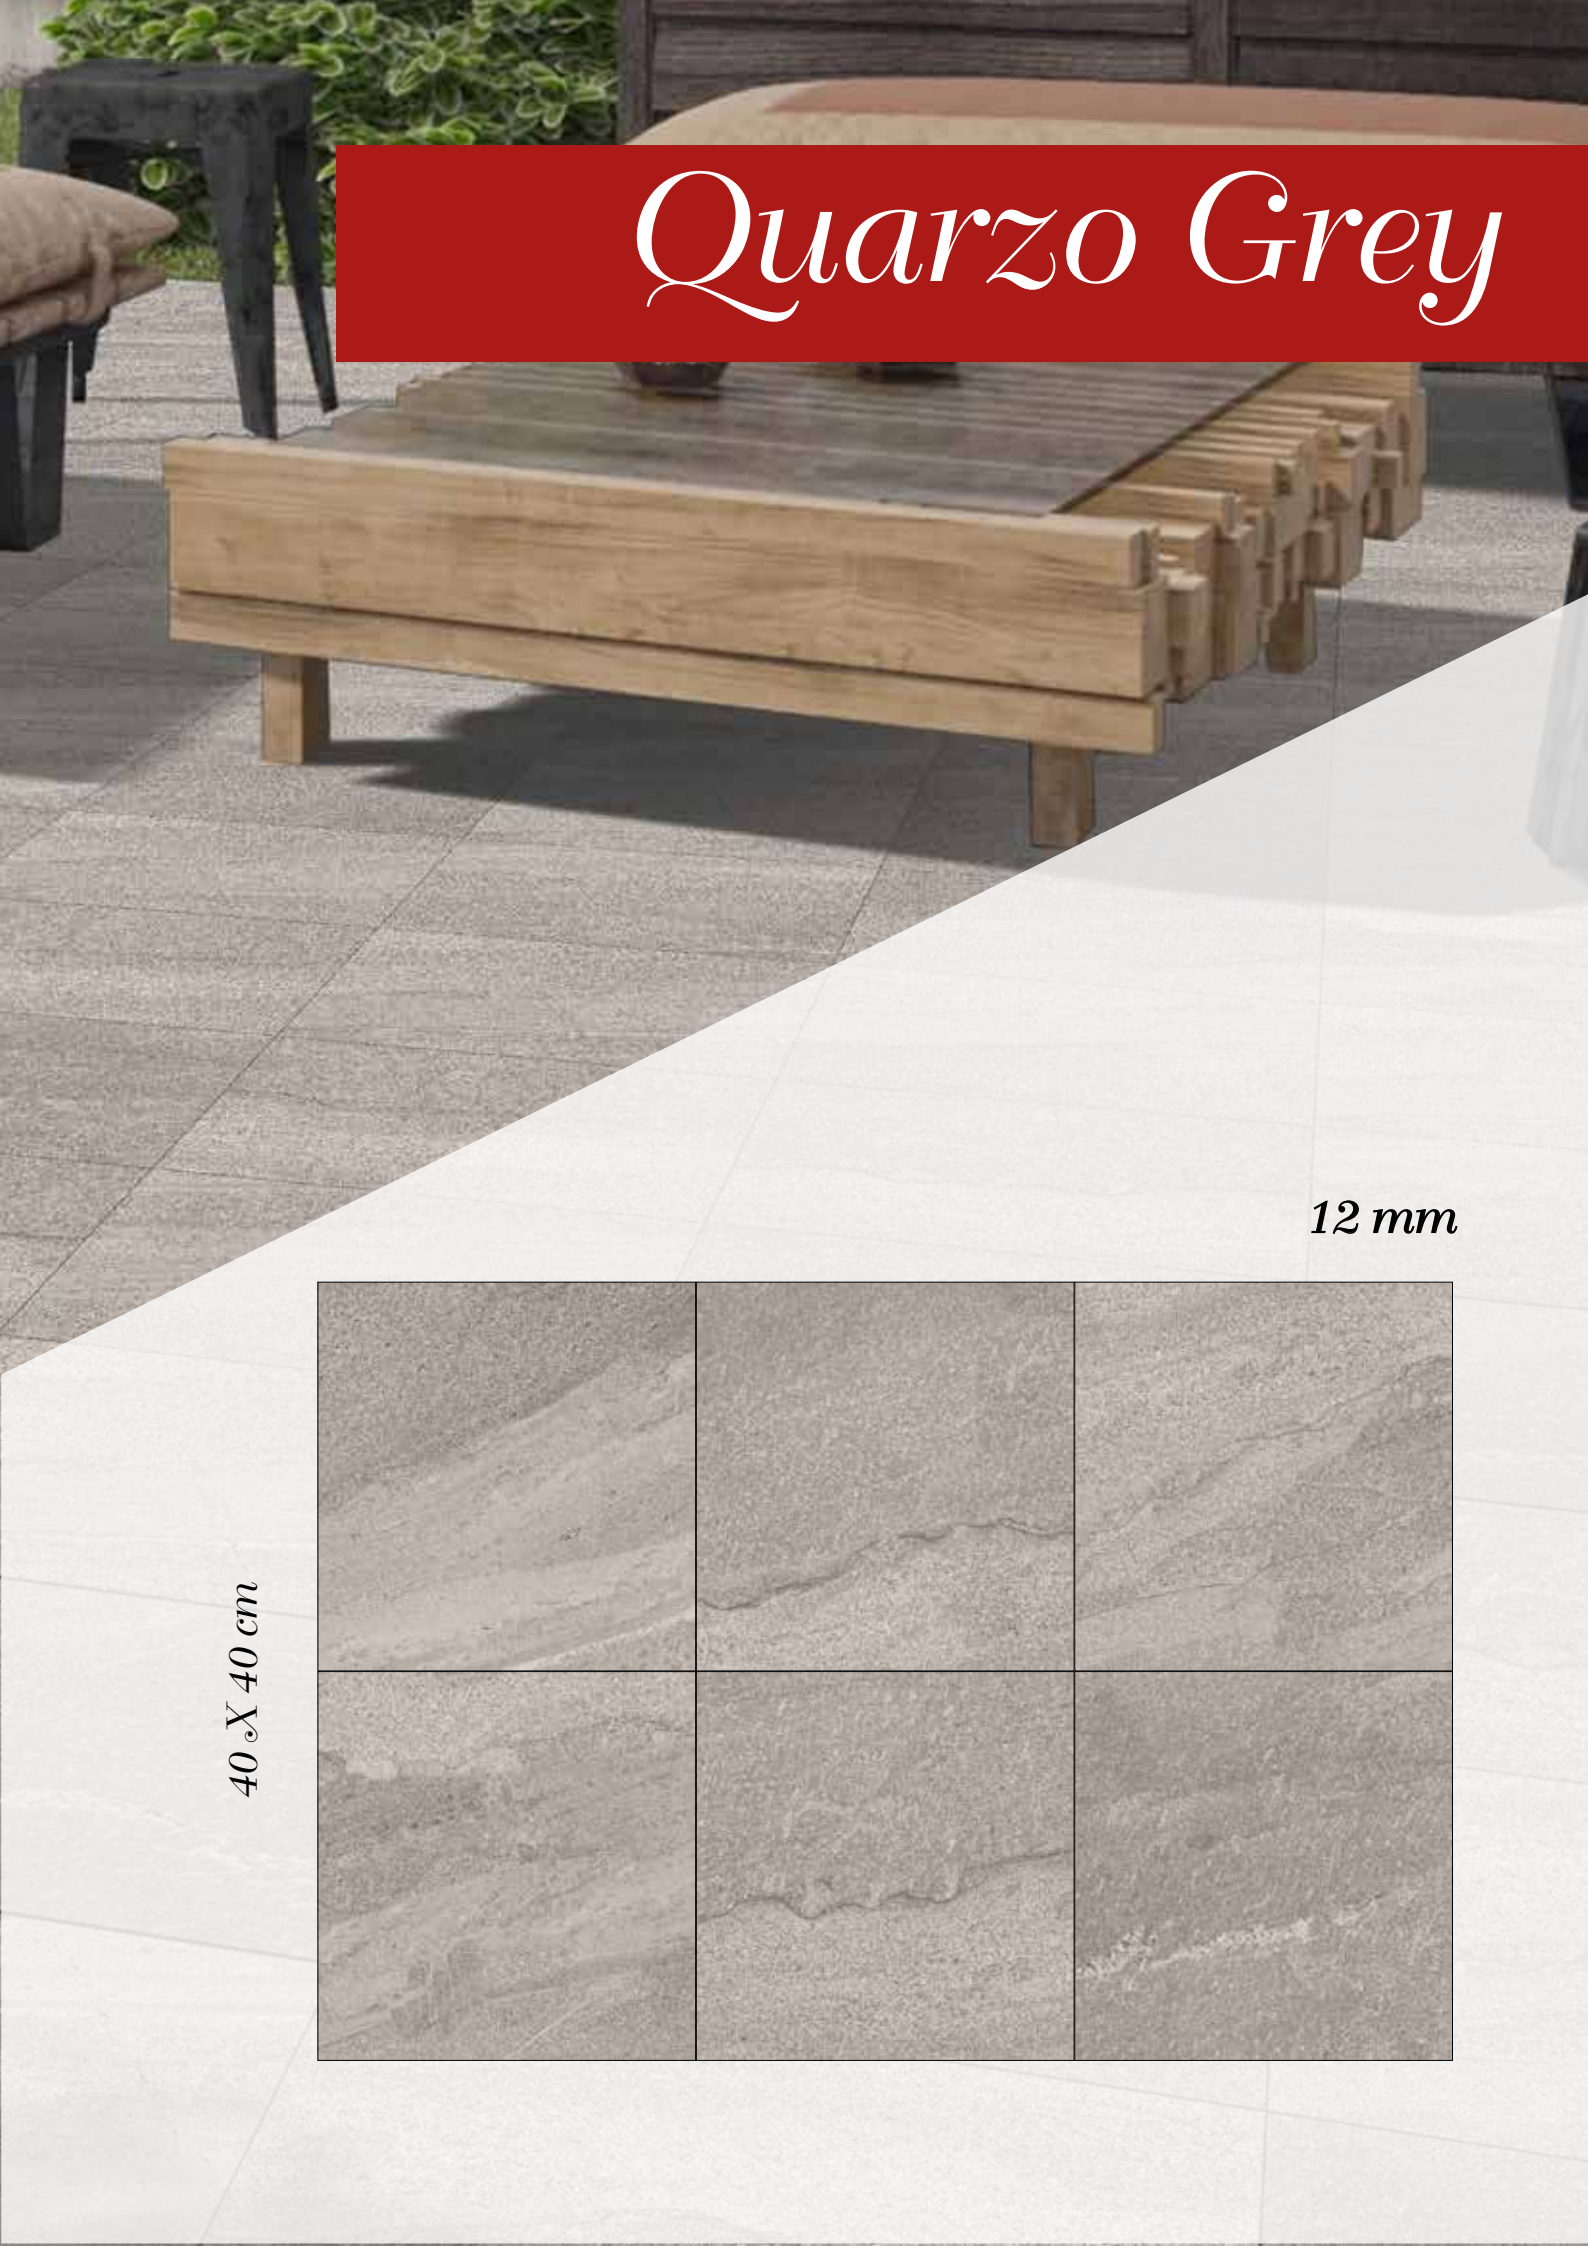

# *Elegance Cielo*

*Linea TOP Super JIG  
Venatua Continua*

*60 X 120 cm*

 **AT**  
ceramiche

---

*Lo Stile Italiano*

# Quarzo Grey

*12 mm*

*40 X 40 cm*

AT  
ceramiche

*Lo Stile Italiano*