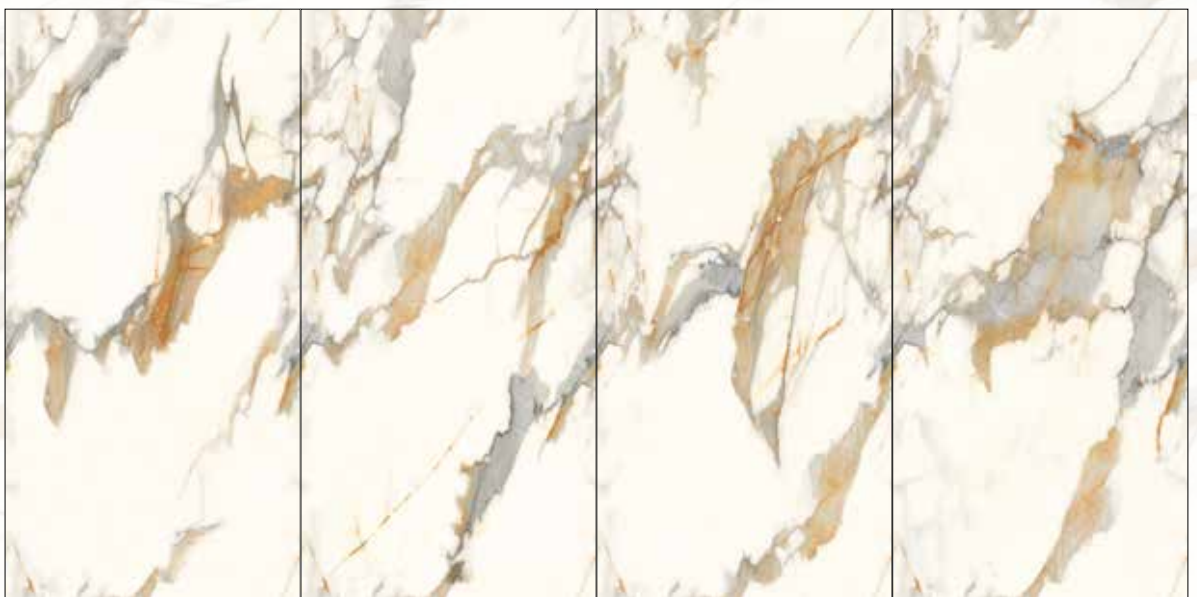

Volga Carrara

Venatura Continua

60 X 120 cm