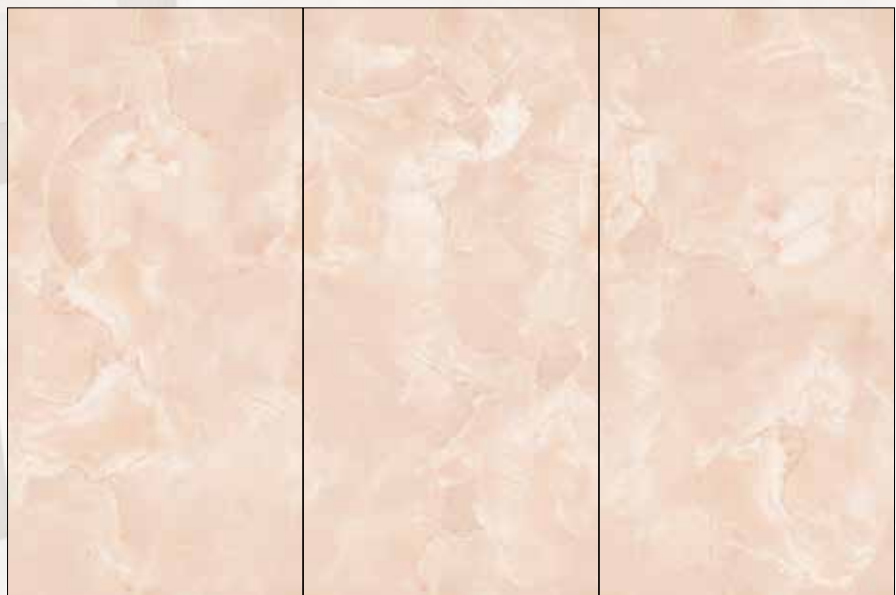

Elegance Rosa

*Linea TOP Super JIG
Venatua Continua*

60 X 120 cm