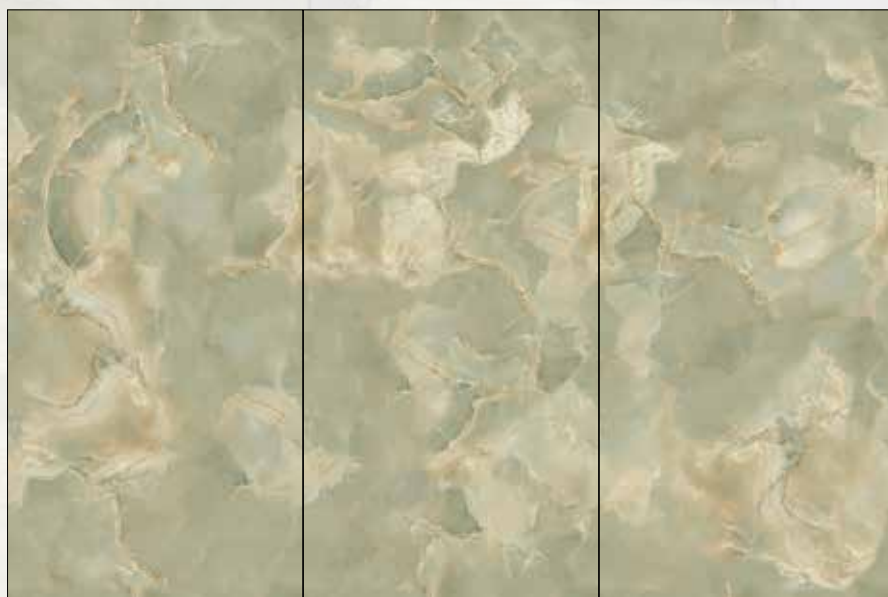

Elegance Verde

*Linea TOP Super JIG
Venatua Continua*

60 X 120 cm